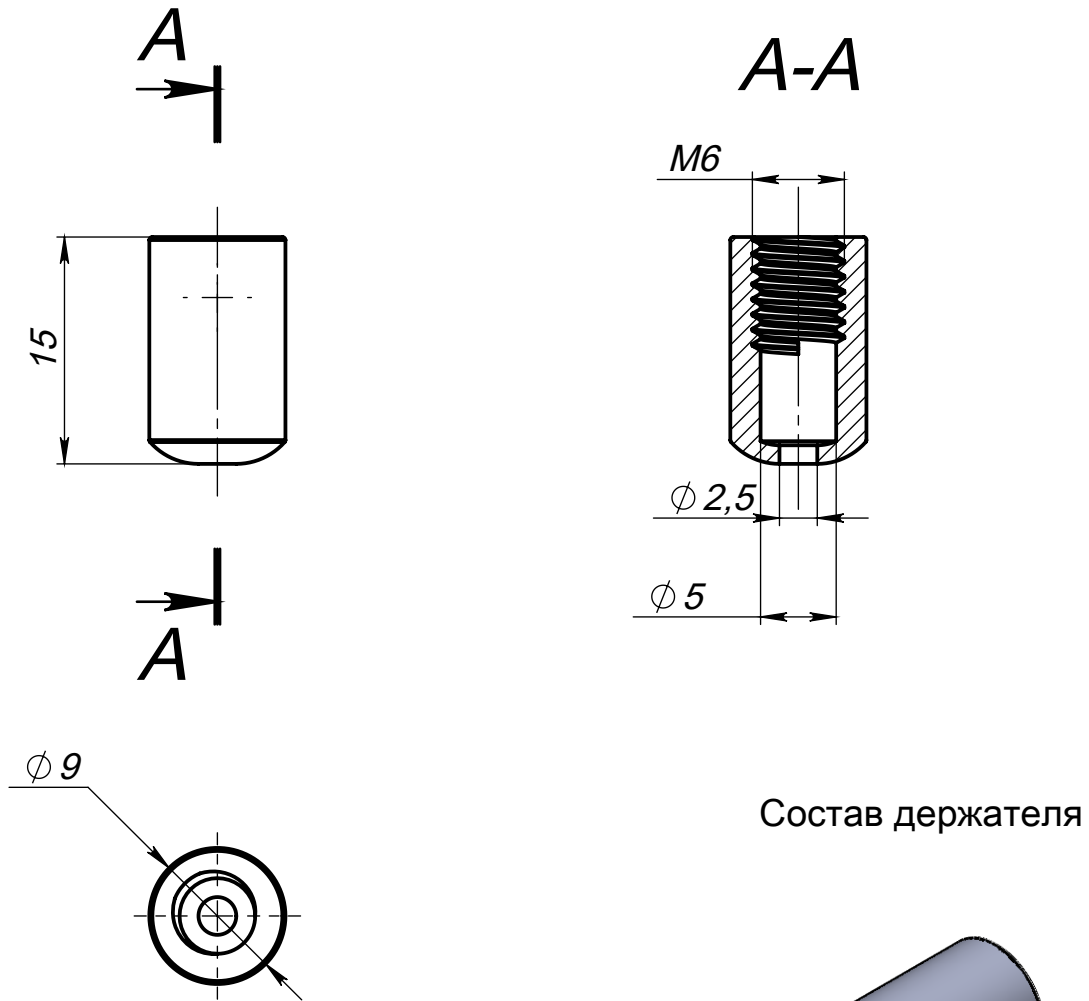

# Держатель тросика

Артикул A192B

Цвет - серебро

Материал - нерж. сталь

Основные размеры  
(общий габарит и величина отступа)

Пример установки

Втулка  
опрессованная