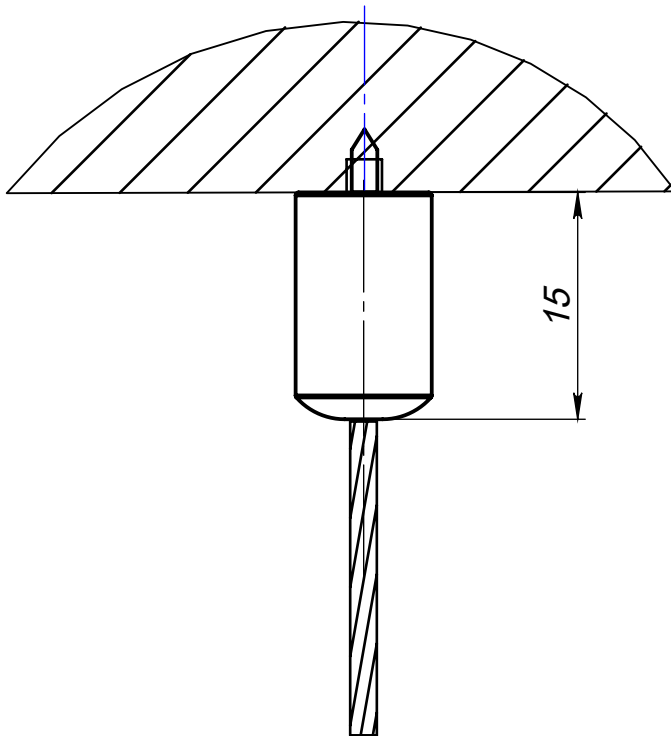

# Держатель тросика

Артикул A192B

Цвет - серебро

Материал - нерж. сталь

Основные размеры  
(общий габарит и величина отступа)

Пример установки

Втулка  
опрессованная